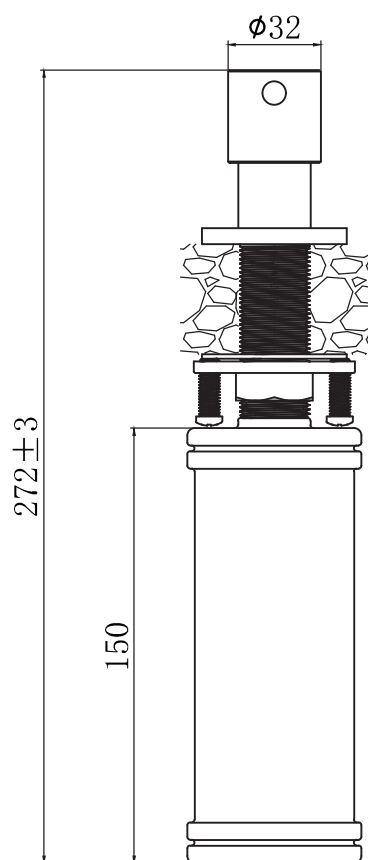

Overfladebehandling:

Børstet PVD

Max. bordplade:

0-40 mm

Beholder volumen:

500 ml

Hulboring:

24-27 mm

Front

Side

Top