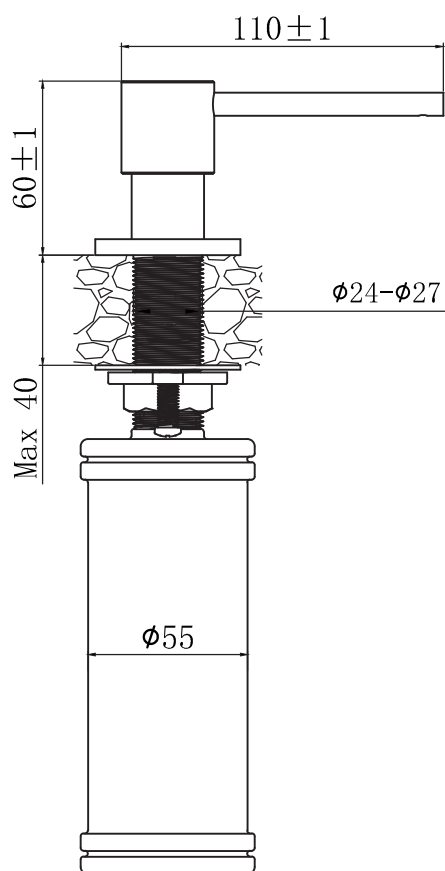

Overfladebehandling:

Børstet PVD

Max. bordplade:

0-40 mm

Beholder volumen:

500 ml

Hulboring:

24-27 mm

Front

Side

Top