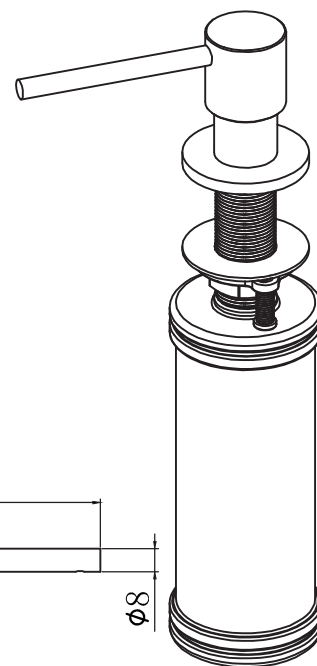

Kubus sæbedispenser

LAVABO®

Varenr.:
50107

VVS-nr.:
x

Materiale:

Rustfrit stål

Farve:

Matsort

Overfladebehandling:

Børstet PVD

Max. bordplade:

0-40 mm

Beholder volumen:

500 ml

Hulboring:

24-27 mm

Front

Side

Top